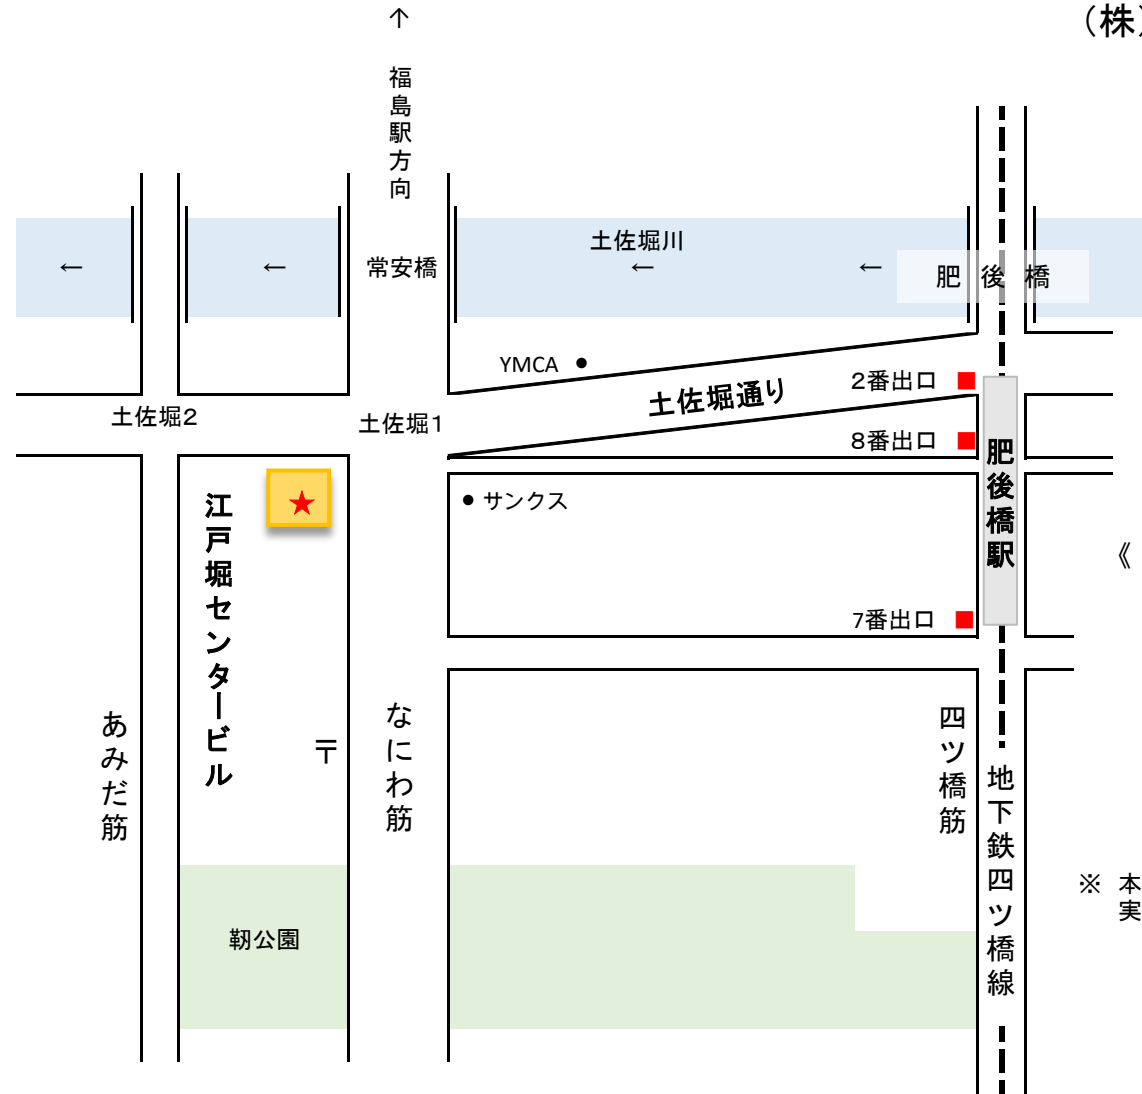

(株)日本空港コンサルタンツ 西日本支社 概略位置図

大阪市西区江戸堀二丁目1番1号
江戸堀センタービル 5階
電話 06-7660-2154(代表)

《アクセス》 地下鉄四つ橋線・肥後橋駅(2番、8番の各出口)から
徒歩 約 7 分

※ 本図は概略の位置関係を示したものです。
実際の地図と異なっている場合は、地図情報を優先します。